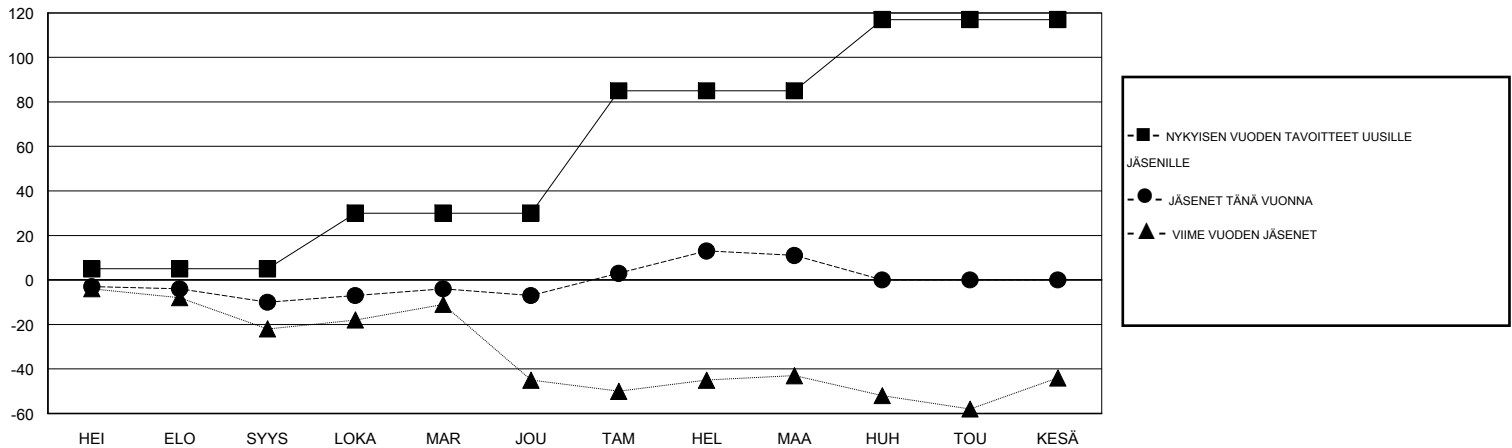

# MONTHLY MEMBERSHIP PROGRESS REPORT

District 107 A

Results as of: 3/31/2014

GMT: JØRN ANDERSEN

SIJAINI FINLAND

GMT VAALIPIIRI 4

Klubit					jäsenä				
TULOKSET 2013-2014					TULOKSET 2013-2014				
NELJÄNNES	UUDEN KLUBIN TAVOITE	UUSIEN KLUBIEN LUKUMÄÄRÄ	MONTAKO KLUBIA LOPETETTU	NETTOKASVU/ MENETYS	NELJÄNNES	UUDEN JÄSENEEN TAVOITE	UUSIA JÄSENIÄ LISÄTTY YHTEENSÄ	MONTAKO ERONNUTTA JÄSENTÄ	NETTOKASVU/ MENETYS
HEI/ELO/SYYS	0	0	0	0	HEI/ELO/SYYS	5	9	19	-10
LOKA/MAR/JOU	0	0	0	0	LOKA/MAR/JOU	25	36	33	3
TAM/HEL/MAA	1	0	0	0	TAM/HEL/MAA	55	43	25	18
HUH/TOU/KESÄ	1	0	0	0	HUH/TOU/KESÄ	32	0	0	0

TAVOITTEET JA UUDET KLUBIT, KUMULATIIVINEN

TAVOITTEET JA JÄSENET, KUMULATIIVINEN

LAKKAUTETUT KLUBIT: 0

EROTETUT JÄSENET

KUOLLUT	7
KLUBI LAKKAUTETTU	0
MUUT	70
<b>YHTEENSÄ</b>	<b>77</b>

43 CLUBS OF 91 LISÄNNYH YHDEN TAI USEAMMAN UUTTA JÄSENTÄ