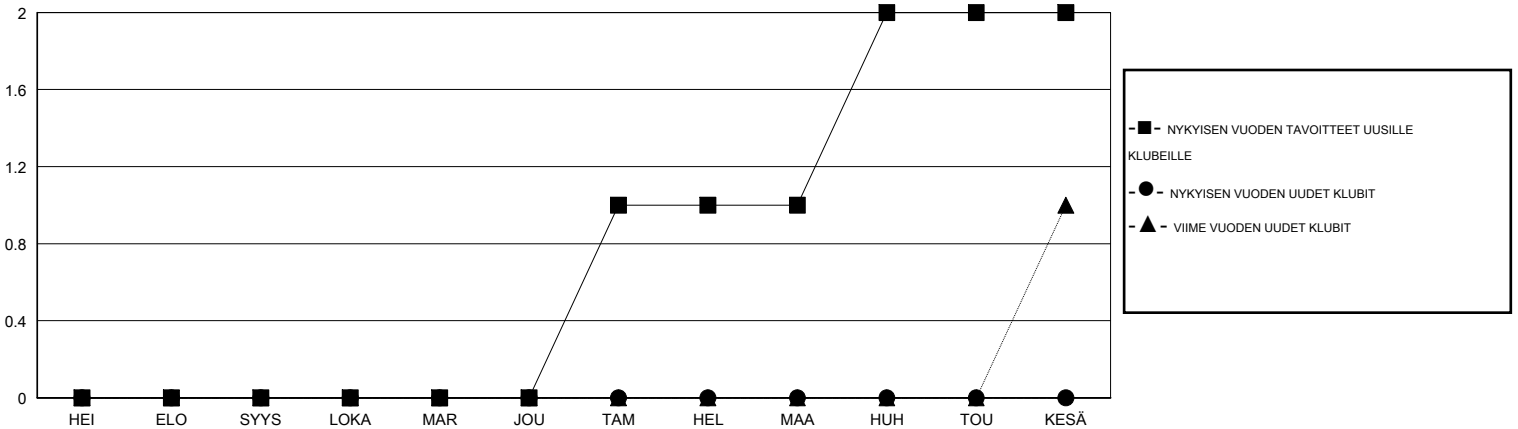

MONTHLY MEMBERSHIP PROGRESS REPORT

District 107 A

Results as of: 3/31/2014

GMT: JØRN ANDERSEN

SIJAINI FINLAND

GMT VAALIPIIRI 4

Klubit					jäsenä				
TULOKSET 2013-2014					TULOKSET 2013-2014				
NELJÄNNES	UUDEN KLUBIN TAVOITE	UUSIEN KLUBIEN LUKUMÄÄRÄ	MONTAKO KLUBIA LOPETETTU	NETTOKASVU/ MENETYS	NELJÄNNES	UUDEN JÄSENEEN TAVOITE	UUSIA JÄSENIÄ LISÄTTY YHTEENSÄ	MONTAKO ERONNUTTA JÄSENTÄ	NETTOKASVU/ MENETYS
HEI/ELO/SYYS	0	0	0	0	HEI/ELO/SYYS	5	9	19	-10
LOKA/MAR/JOU	0	0	0	0	LOKA/MAR/JOU	25	36	33	3
TAM/HEL/MAA	1	0	0	0	TAM/HEL/MAA	55	43	25	18
HUH/TOU/KESÄ	1	0	0	0	HUH/TOU/KESÄ	32	0	0	0

TAVOITTEET JA UUDET KLUBIT, KUMULATIIVINEN